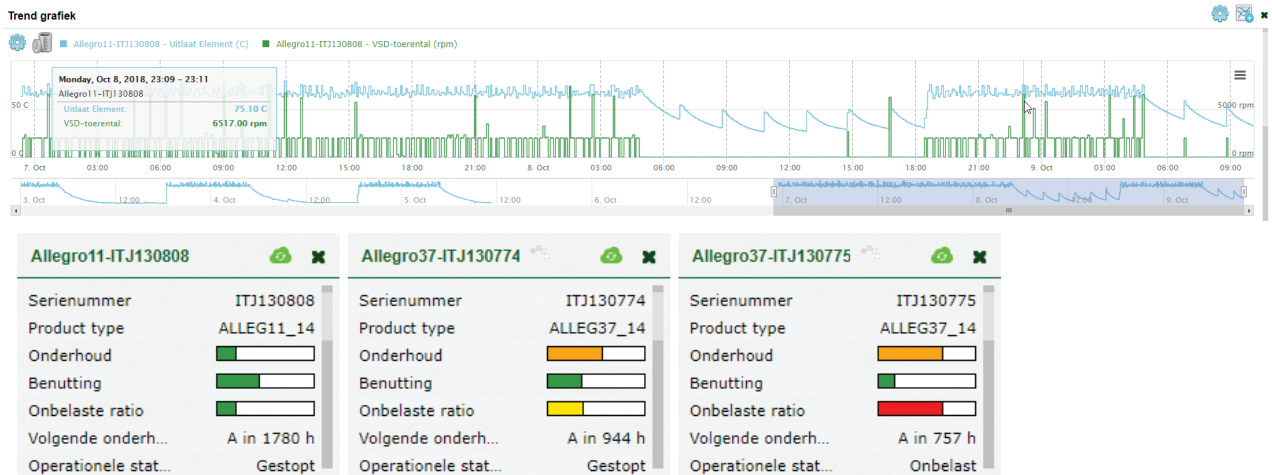

Selecteer machine panelen

Panelen	Panelen	Machines
☒ Gebeurtenissen	☒ Overzicht onderhoud	☒ Allegro11-ITJ130808
☒ Onderhoud	☒ Trend grafiek	☒ Allegro37-ITJ130774
☒ Beschikbaarheid		☒ Allegro37-ITJ130775
☒ Benutting		
☒ Centrale sturing		
☒ Energie		
☒ Volume		
☒ Savings		

Afbraken OK

Rapportages

ICONS is op elk gewenst moment online beschikbaar, waardoor u altijd inzicht heeft in de prestaties en status van uw persluchtcompressor. In de rapportages is grafische weergave van meerdere meetpunten mogelijk, waaronder omgevingstemperatuur, uitlaattemperatuur, VSD-toerental en bedrijfsuren. U kunt hierin ook meerdere grafieken onder elkaar weergeven, waardoor optimaal overzicht verkregen wordt. Bij gebeurtenissen zoals benodigd onderhoud kan doorgelikt worden om details van de onderhoudsmelding te bekijken. Hierdoor komt u nooit voor verrassingen te staan.

Advies

Vraag uw sales engineer naar de mogelijkheden en licentie vormen om optimaal gebruik te maken van de connectiviteit mogelijkheden van ICONS.

Registreer uw ICONS box op www.connectivityicons.com